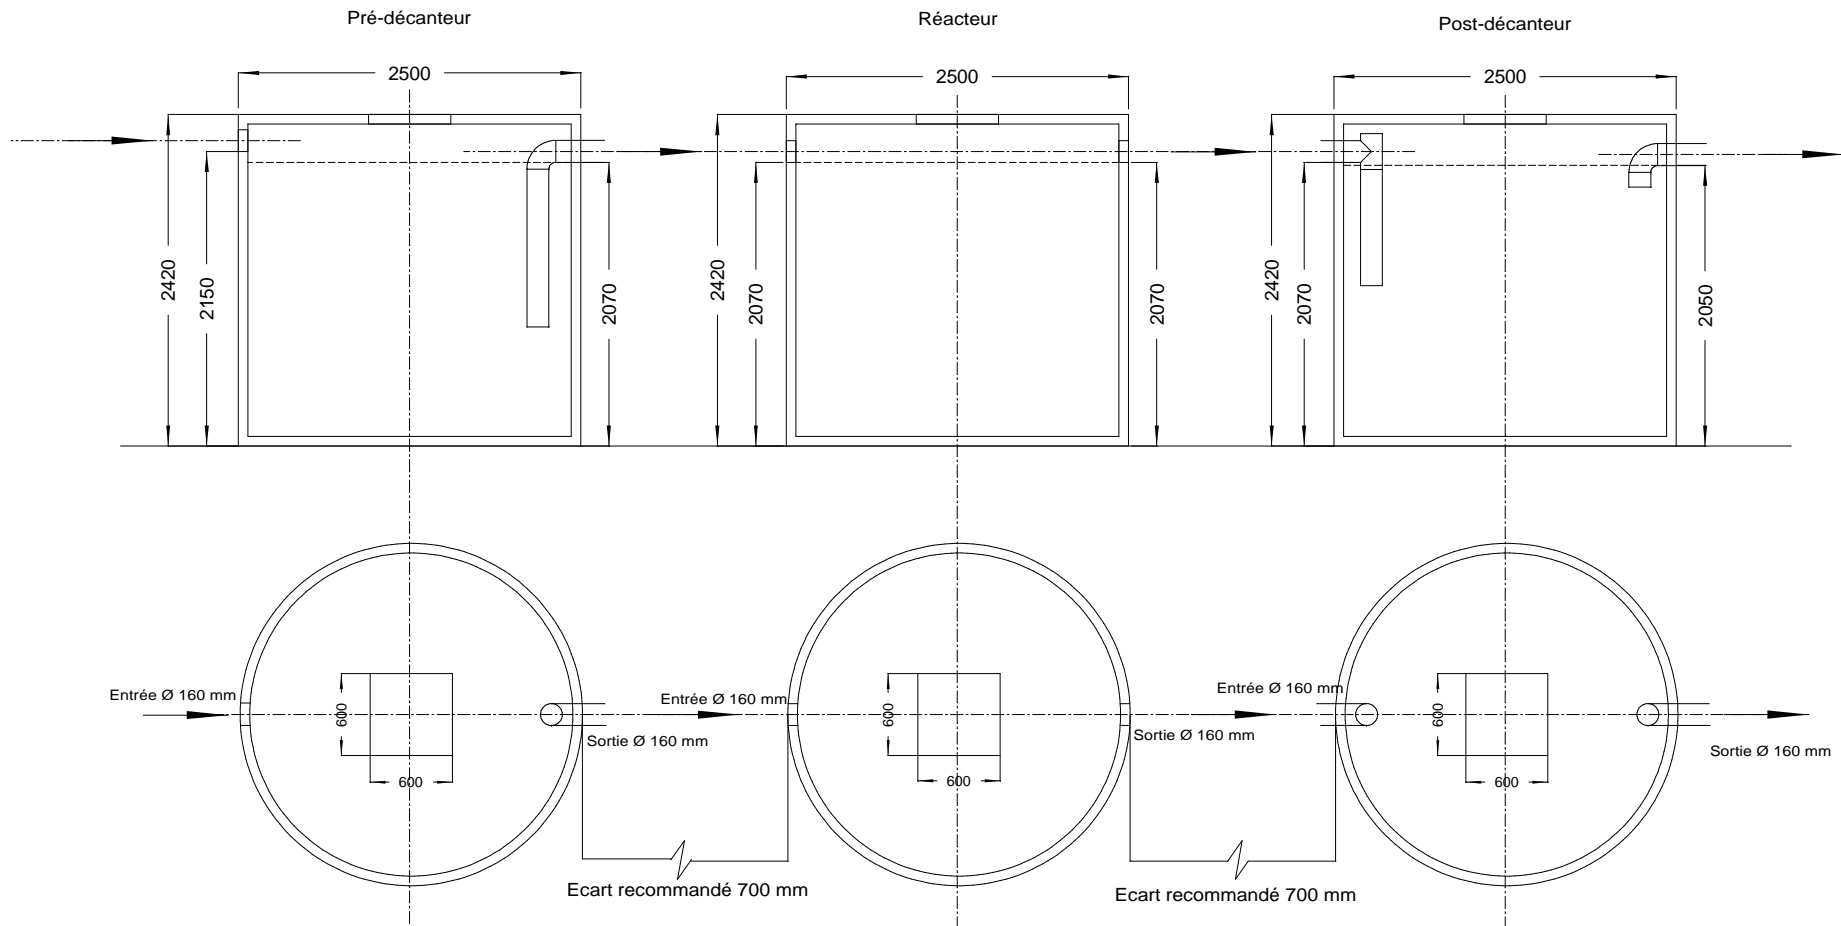

BIOFRANCE® 50 E.H.

Propriété EPUR tous droits réservés
Reproduction interdite

EPUR S.A.
1, rue de la Bureautique
B - 4460 GRACE-HOLLOGNE
Tél. : 04/220.52.30 Fax : 04/221.20.63

BIOFRANCE® 50 E.H.

Echelle : 1/55,25
Tolérances dimensionnelles : 1,5%
Edition : 17/06/2008